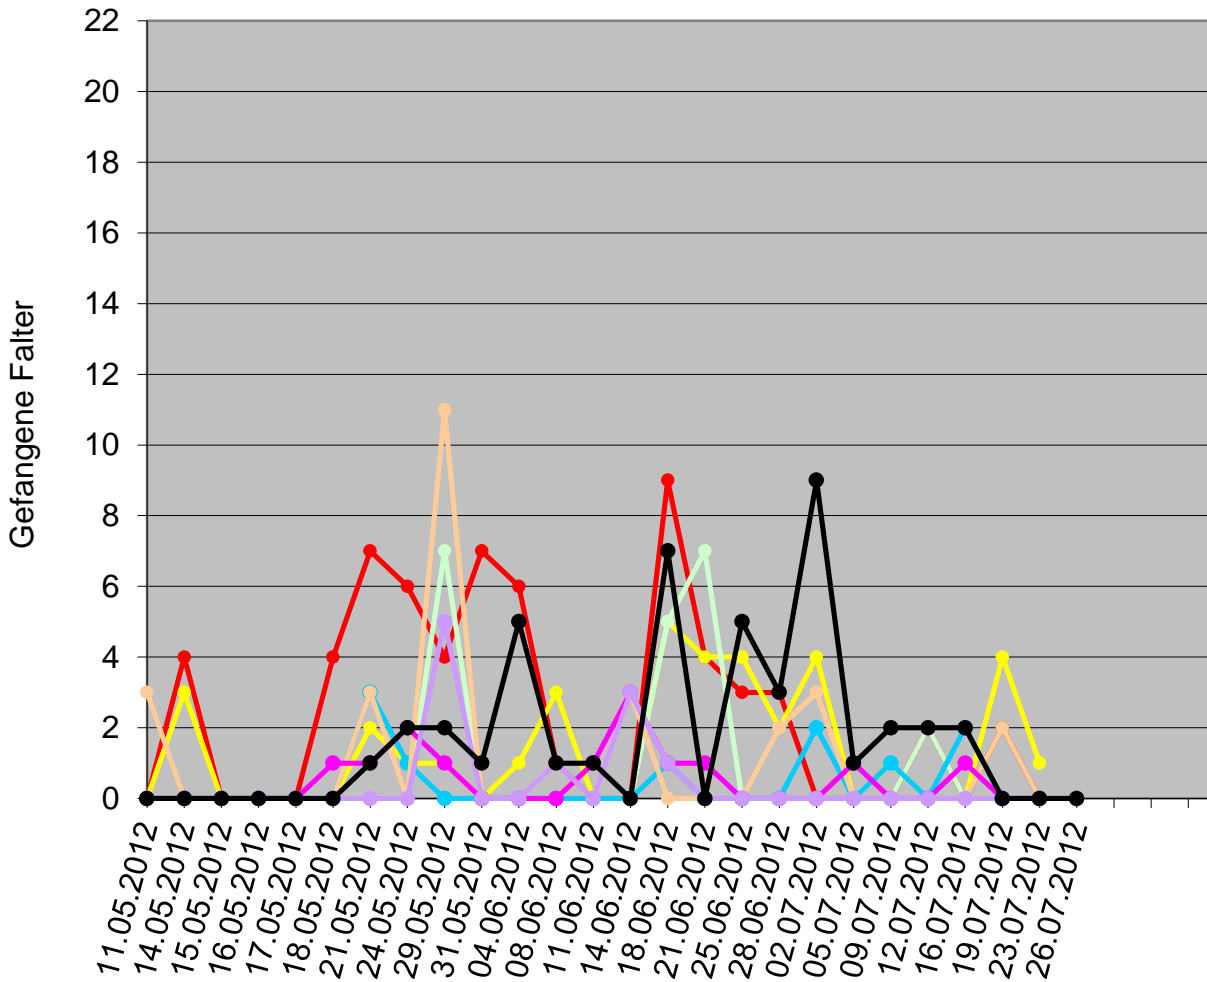

SCHALENICKLERFLUG 2013

Kematen	0	0	0	0	0	0	0	0	0	1	0	0	0	2	0	0
---------	---	---	---	---	---	---	---	---	---	---	---	---	---	---	---	---

Datum
09.05.2013
13.05.2013
16.05.2013
20.05.2013
23.05.2013
27.05.2013
31.05.2013
03.06.2013
06.06.2013
10.06.2013
13.06.2013
17.06.2031
20.06.2013
24.06.2013
27.06.2013
01.07.2013

lug 2013

1	5	0	2	2	1	0			
0	0	0	0	0	0	0			
0	8	1	2	1	2	0			
0	0	0	0	0	0	0			
0	0	0	0	0	0	0			
0	0	0	0	0	0	0			
2	7	1	0	2	0	0			
0	0	0	0	0	0	0			
04.07.2013									
08.07.2013									
11.07.2013									
15.07.2013									
18.07.2013									
22.07.2013									
25.07.2013									

0	2	0	0	0	0	0			
---	---	---	---	---	---	---	--	--	--

04.07.2013
08.07.2013
11.07.2013
15.07.2013
18.07.2013
22.07.2013
25.07.2013

Pheromonfallen: Verlauf Apfelwicklerf

Haiming	0	4	0	0	0	4	7	6	4	7	6	1	0	0	9	4
Inzing	0	0	0	0	0	0	3	1	0	0	0	0	0	0	1	0
Kematen	3	0	0	0	0	0	3	0	11	0	0	1	0	3	0	0
Thaur	0	0	0	0	0	1	1	2	1	0	0	0	1	3	1	1
Hall	0	3	0	0	0	0	2	1	1	0	1	3	0	0	5	4
Fritzens	0	0	0	0	0	0	0	0	7	0	0	0	0	0	5	7
Breitenbach	0	0	0	0	0	0	1	2	2	1	5	1	1	0	7	0
Dölsach	0	0	0	0	0	0	0	0	5	0	0	1	0	3	1	0
Datum	11.05.2012	14.05.2012	15.05.2012	16.05.2012	17.05.2012	18.05.2012	21.05.2012	24.05.2012	29.05.2012	31.05.2012	04.06.2012	08.06.2012	11.06.2012	14.06.2012	18.06.2012	21.06.2012

lug 2012

3	3	0	0	0	2	0	2	0	
0	0	2	0	1	0	2	0	0	0
0	2	3	0	0	0	0	2	0	
0	0	0	1	0	0	1	0	0	
4	2	4	0	1	0	0	4	1	
0	0	0	0	0	2	0	0	0	
5	3	9	1	2	2	2	0	0	0
0	0	0	0	0	0	0	0	0	
25.06.2012	28.06.2012	02.07.2012	05.07.2012	09.07.2012	12.07.2012	16.07.2012	19.07.2012	23.07.2012	26.07.2012