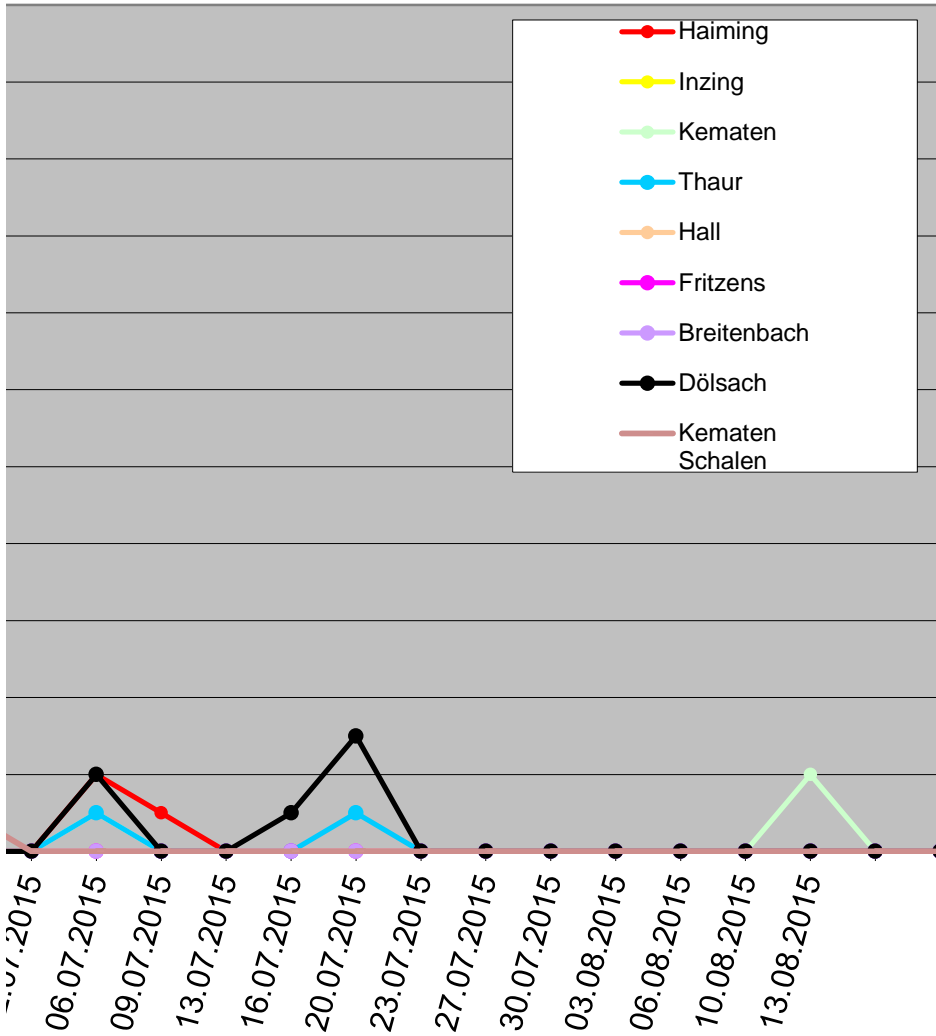

Apfelwicklerflu

Haiming	0	0	0	0	0	0	0	0	0	1	3	6	0	1	0	0	0
Inzing	0	0	0	0	0	0	0	0	0	0	0	0	0	0	1	0	0
Kematen	0	0	0	0	0	0	0	0	0	0	0	0	0	0	0	0	0
Thaur	0	0	0	0	0	2	1	0	0	0	0	1	0	0	0	0	0
Hall	0	5	1	3	3	0	0	0	3	0	0	0	0	0	0	0	0
Fritzens	0	0	5	1	4	1	1	0	0	0	0	3	0	0	0	0	0
Breitenbach	0	0	0	0	0	0	0	0	0	0	0	0	0	0	0	0	0
Dölsach	0	0	0	0	0	0	0	0	0	0	0	0	0	2	0	0	0
Datum	01.05.2015	04.05.2015	07.05.2015	11.05.2015	14.05.2015	18.05.2015	21.05.2015	25.05.2015	28.05.2015	01.06.2015	08.06.2015	11.06.2015	15.06.2015	18.06.2015	22.06.2015	25.06.2015	

SCHALEN Wicklerflug 2015

Kematen	0	0	0	0	0	0	0	0	0	0	0	0	0	0	0	0	0
Schalen	0	0	0	0	0	0	0	0	0	0	0	0	0	2	0	0	0

Datum
01.05.2015
04.05.2015
07.05.2015
11.05.2015
14.05.2015
18.05.2015
21.05.2015
25.05.2015
28.05.2015
01.06.2015
08.06.2015
11.06.2015
15.06.2015
18.06.2015
22.06.2015
25.06.2015

immer nur die NEU DAZU GEKOMMENEN!!!!

Ig 2015

0	0	2	1	0	0	0	0	0	0	0	0	0	0	0	0	0	0
0	0	0	0	0	0	0	0	0	0	0	0	0	0	0	0	0	0
0	0	1	0	0	0	0	0	0	0	0	0	0	0	0	0	2	0
0	0	1	0	0	0	0	0	1	0	0	0	0	0	0	0	0	0
0	0	0	0	0	0	0	0	0	0	0	0	0	0	0	0	0	0
0	0	0	0	0	0	0	0	0	0	0	0	0	0	0	0	0	0
0	0	0	0	0	0	0	0	0	0	0	0	0	0	0	0	0	0
0	0	2	0	0	0	1	3	0	0	0	0	0	0	0	0	0	0
29.06.2015	02.07.2015	06.07.2015	09.07.2015	13.07.2015	16.07.2015	20.07.2015	23.07.2015	27.07.2015	30.07.2015	03.08.2015	06.08.2015	10.08.2015	13.08.2015				