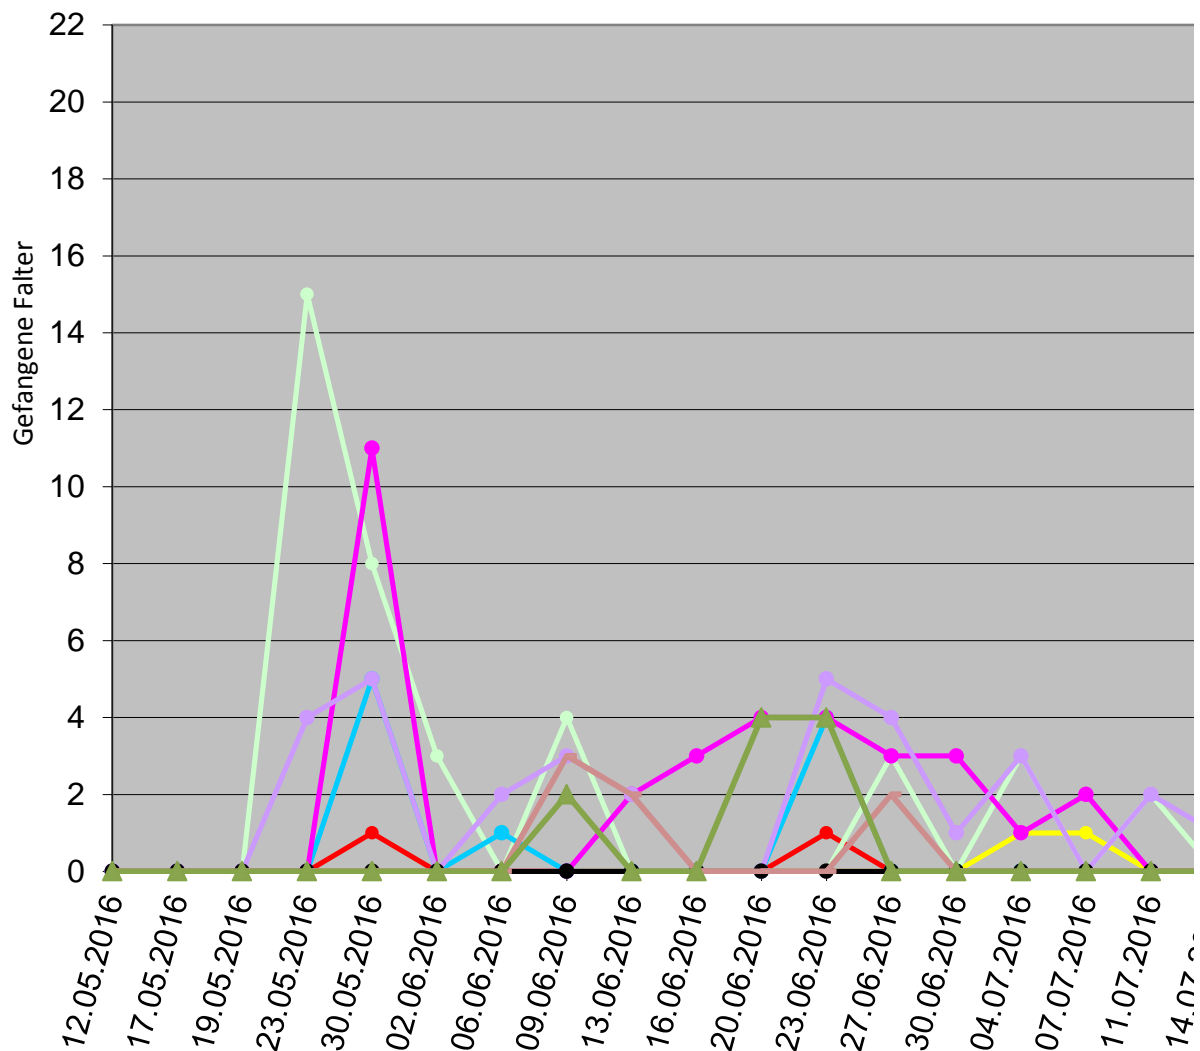

Apfelwicklerflu

Haiming	0	0	0	0	1	0	0	0	0	0	0	1	0	0	0	0
Inzing	0	0	0	0	0	0	0	0	0	0	0	0	0	0	1	1
Kematen	0	0	0	15	8	3	0	4	0	0	0	0	3	0	3	0
Thaur	0	0	0	0	5	0	1	0	0	0	0	4	0	0	0	0
Hall	0	0	0	0	0	0	0	0	0	0	0	0	0	0	0	0
Fritzens	0	0	0	0	11	0	0	0	2	3	4	4	3	3	1	2
Breitenbach	0	0	0	4	5	0	2	3	2	0	0	5	4	1	3	0
Dölsach	0	0	0	0	0	0	0	0	0	0	0	0	0	0	0	0
Datum	12.05.2016	17.05.2016	19.05.2016	23.05.2016	30.05.2016	02.06.2016	06.06.2016	09.06.2016	13.06.2016	16.06.2016	20.06.2016	23.06.2016	27.06.2016	30.06.2016	04.07.2016	07.07.2016

SCHALEN Wicklerflug 2016

Thaur	0	0	0	0	0	0	0	2	0	0	4	4	0	0	0	0
Schalen	0	0	0	0	0	0	0	2	0	0	4	4	0	0	0	0

Kematen Schalen	0	0	0	0	0	0	0	3	2	0	0	0	2	0	0	0
Datum	12.05.2016	17.05.2016	19.05.2016	23.05.2016	30.05.2016	02.06.2016	06.06.2016	09.06.2016	13.06.2016	16.06.2016	20.06.2016	23.06.2016	27.06.2016	30.06.2016	04.07.2016	07.07.2016

immer nur die NEU DAZU GEKOMMENEN!!!!

11.07.2016	0
14.07.2016	0
18.07.2016	0
22.07.2016	0
25.07.2016	0
28.07.2016	0
01.08.2016	0
04.08.2016	0
08.08.2016	1
11.08.2016	0
15.08.2016	0
18.08.2016	0
22.08.2016	0
25.08.2016	0
29.08.2016	0