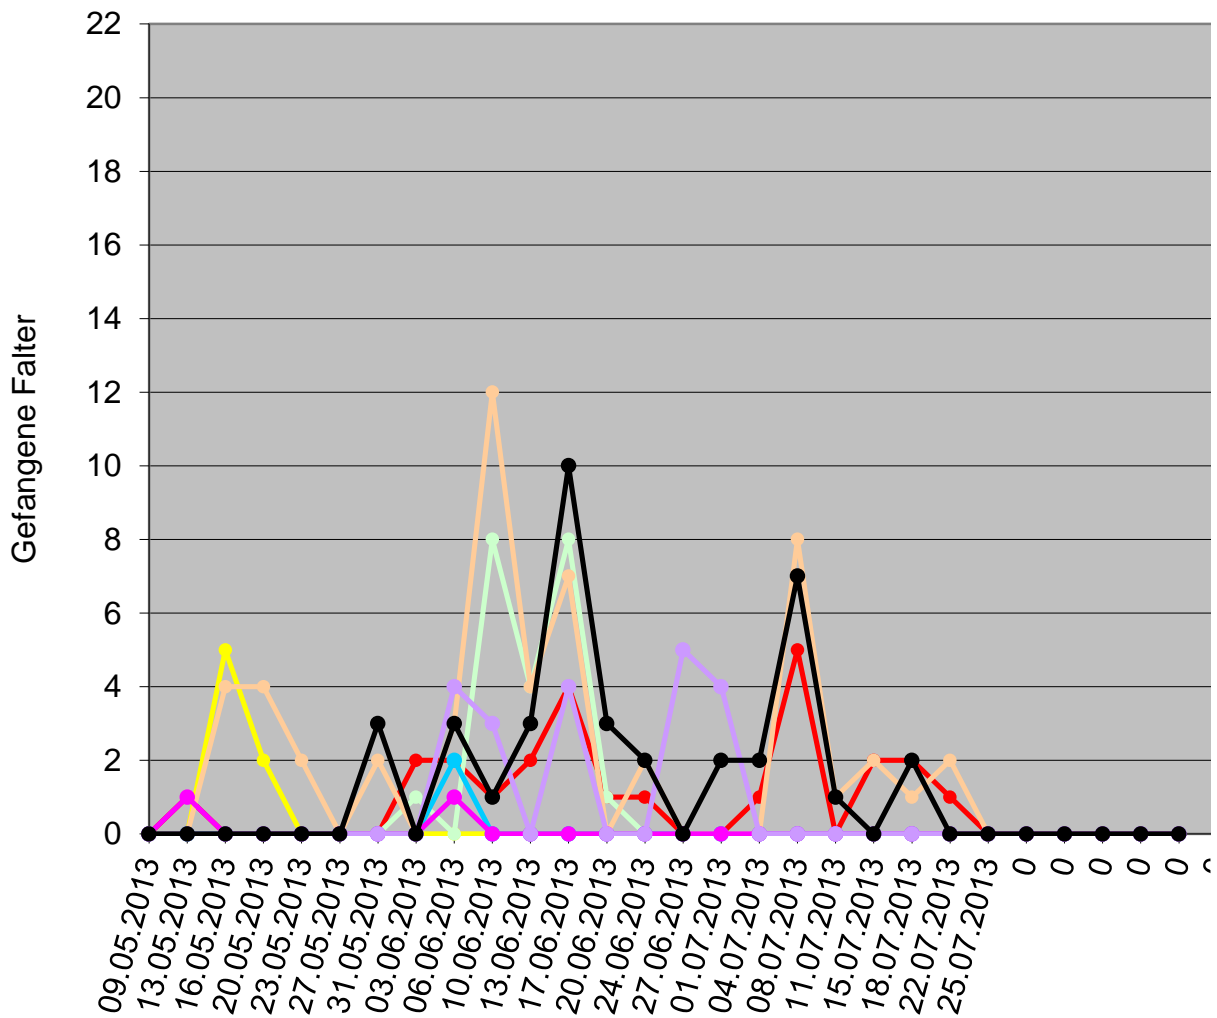

Pheromonfallen: Verlauf Apfelwicklerf

Haiming	0	1	0	0	0	0	0	2	2	1	2	4	1	1	0	0	
Inzing	0	0	0	0	0	0	0	0	2	0	0	0	0	0	0	0	
Kematen	0	0	4	4	2	0	2	0	3	12	4	7	0	2	0	0	
Thaur	0	1	0	0	0	0	0	0	1	0	0	0	0	0	0	0	
Hall	0	0	5	2	0	0	0	0	0	0	0	0	0	0	0	0	
Fritzens	0	0	0	0	0	0	0	1	0	8	4	8	1	0	0	0	
Breitenbach	0	0	0	0	0	0	3	0	3	1	3	10	3	2	0	2	
Dölsach	0	0	0	0	0	0	0	0	4	3	0	4	0	0	5	4	
Datum		09.05.2013	13.05.2013	16.05.2013	20.05.2013	23.05.2013	27.05.2013	31.05.2013	03.06.2013	06.06.2013	10.06.2013	13.06.2013	17.06.2013	20.06.2013	24.06.2013	27.06.2013	01.07.2013

SCHALENICKLERFLUG 2013

Kematen	0	0	0	0	0	0	0	0	0	1	0	0	0	2	0	0